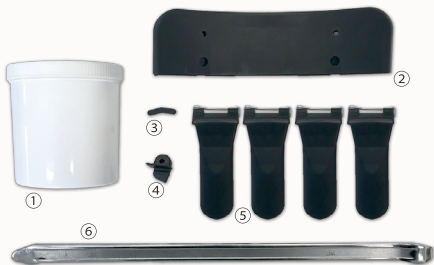

S822

/ S822 2V

2スピードタイプ

※ヘルプアームはオプションです。

スタンダードモデル
エアーインフレーター標準装備

S822 /2V

※オプション
リフト WL-6

※オプション
ヘルプデバイスセット HP2

標準付属品

- ① ビードワックス 1kg
- ② ブレードカバー 【3013240】
- ③ M/Dアダプター(左) 【3013650】
- ④ M/Dアダプター(右) 【3006689】
- ⑤ チャッキングプロテクター(4pcs) 【2006393】
- ⑥ タイヤレバー 500mm 【4798】

※バイク用アダプターはオプションです。

Technical Data

適用リム アウトサイド 12" - 21"

インサイド 14" - 23"

最大タイヤ径 930mm

最大タイヤ幅 11" 320mm

使用空気圧 800kpa - 1000kpa

電源 200V 三相

モーター 0.75kw
※ 2V仕様 0.8kw - 1.1kw

重量 本体 225kg / ヘルプ 85kg

※10インチホイールをチャッキングする場合は、ツメを調整することによりチャッキング可能となります。詳しくは取扱説明書をご覧ください。