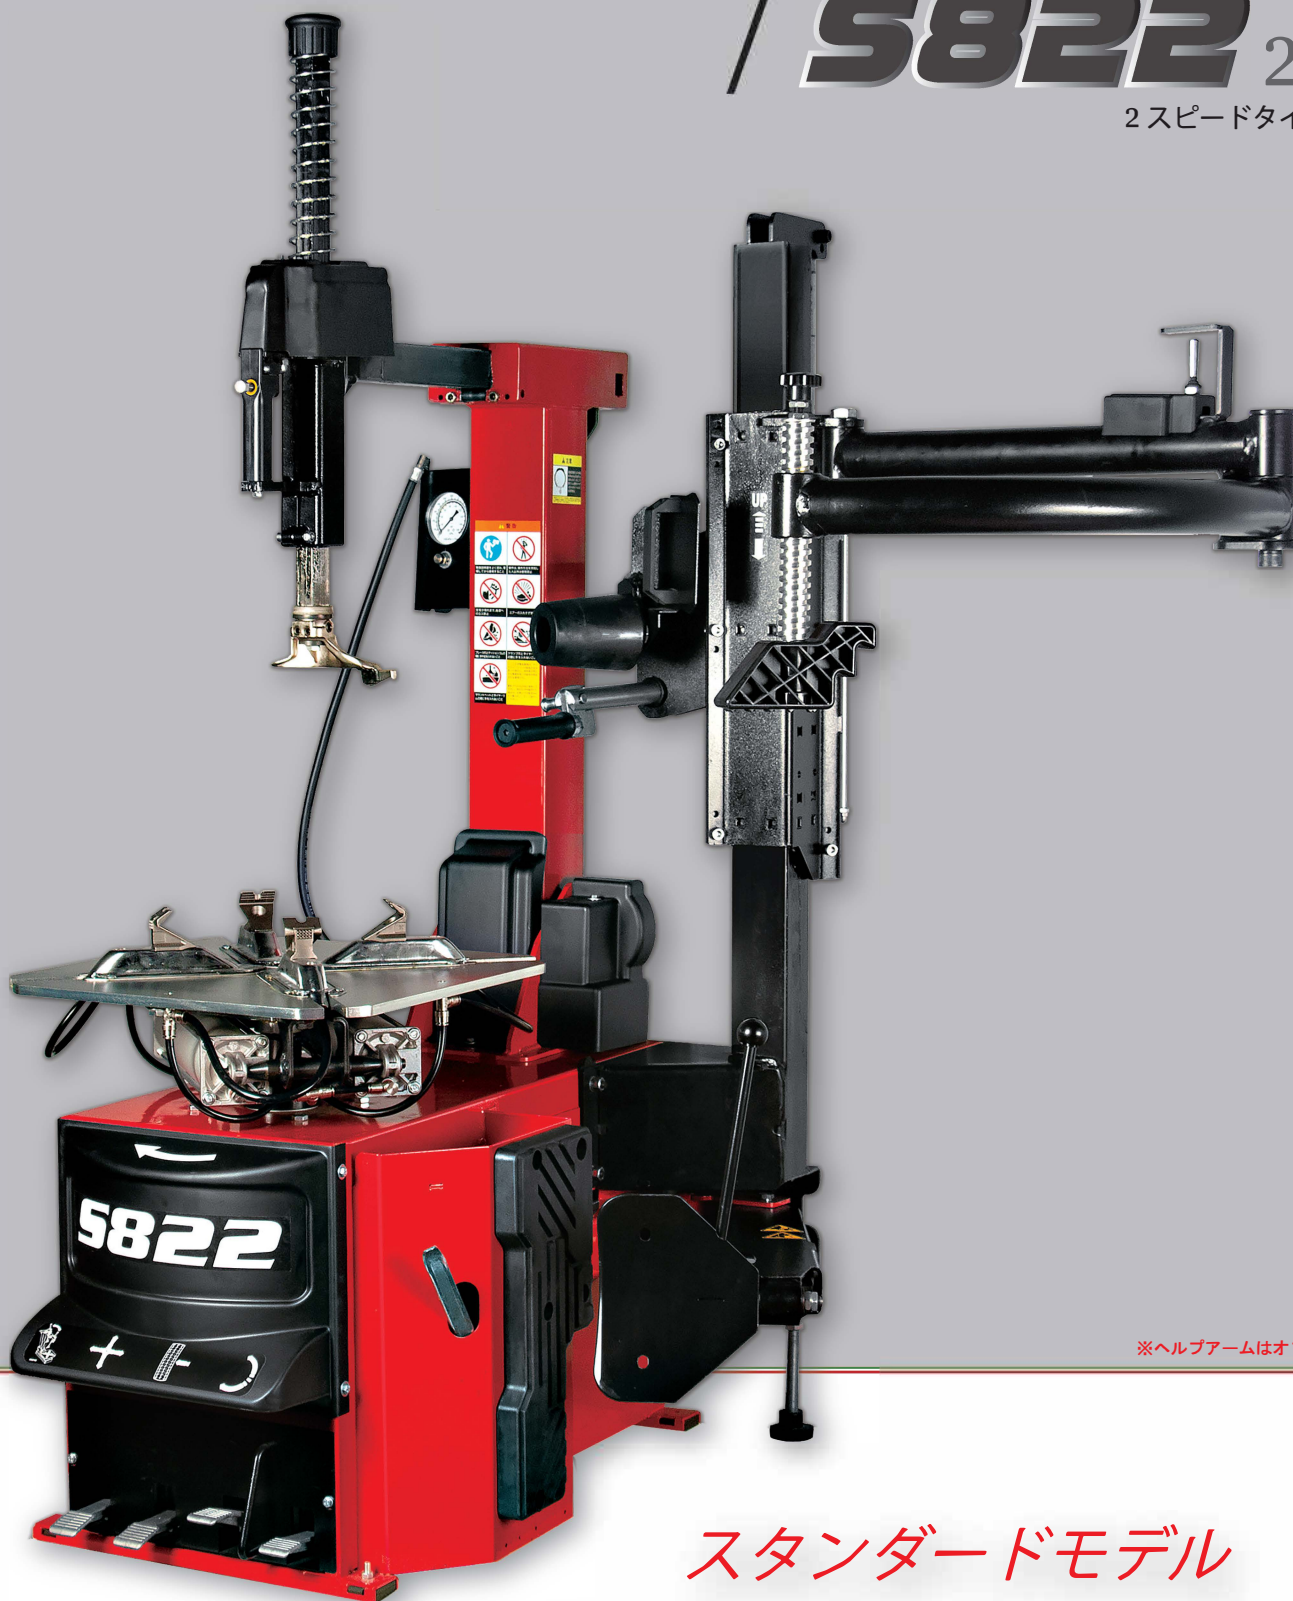

S822

/ S822 2V

2スピードタイプ

※ヘルプアームはオプションです。

スタンダードモデル
エアーインフレーター標準装備

S822 /2V

※オプション
リフト WL-6

※オプション
ヘルプデバイスセット HP2

標準付属品

- ① ビードワックス 1kg
- ② ブレードカバー 【3013240】
- ③ M/Dアダプター(左) 【3013650】
- ④ M/Dアダプター(右) 【3006689】
- ⑤ チャッキングプロテクター(4pcs) 【2006393】
- ⑥ タイヤレバー 500mm 【4798】

※バイク用アダプターはオプションです。

Technical Data

適用リム アウトサイド 12" - 21"

インサイド 14" - 23"

最大タイヤ径 930mm

最大タイヤ幅 11" 320mm

使用空気圧 800kpa - 1000kpa

電源 200V 三相

モーター 0.75kw
※ 2V仕様 0.8kw - 1.1kw

重量 本体 225kg / ヘルプ 85kg

※10インチホイールをチャッキングする場合は、ツメを調整することによりチャッキング可能となります。詳しくは取扱説明書をご覧ください。