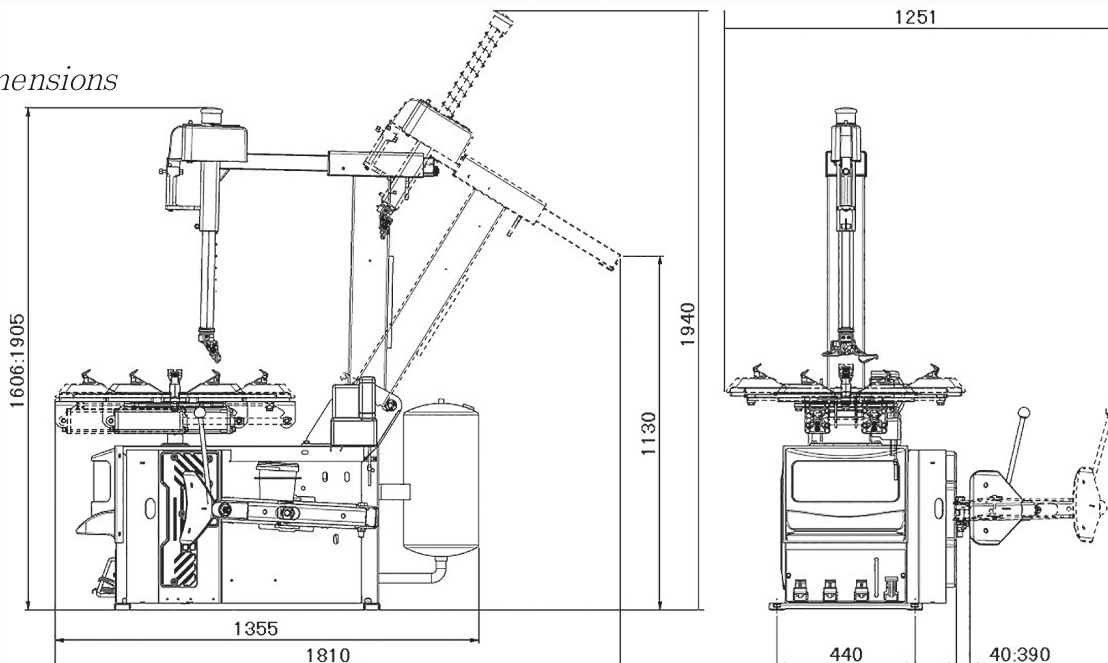

Dimensions

株式会社プリーマタイヤサプライズ

本社 東京都新宿区新宿1-25-14 2F
東京営業所 東京都国立市谷保6150
名古屋営業所 愛知県名古屋守山区森孝2-968
福岡営業所 福岡県福岡市博多区麦野4-33-2 山下ビル1F
成田物流 千葉県佐倉市大作1-6-2

TEL : 03-3358-6908
TEL : 042-577-3614
TEL : 052-776-0121
TEL : 092-573-6050
TEL : 043-498-1070

系列会社
㈱マルワ 本社 茨城県水戸市田野町456-1
㈱マルワ 仙台 宮城県仙台市宮城野区扇町7-7-23
㈱マルワ 群馬 群馬県前橋市筑井町820-1
TEL : 029-222-9111
TEL : 022-352-1612
TEL : 029-222-9111

※予告なく仕様変更をする場合がございますのでご了承ください。