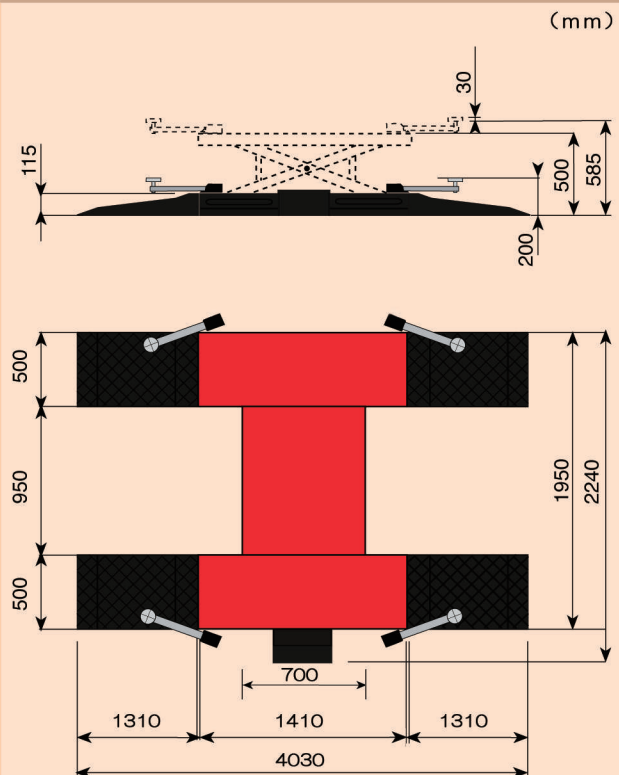

Dimensions

株式会社
フリーマタイヤサプライズ

本 社 東京都新宿区新宿1-25-14 2F
東京営業所 東京都国立市谷保6150
名古屋営業所 愛知県名古屋守山区森孝2-968
大阪営業所 大阪府堺市堺区竜神橋町1-6-2 #201号室
福岡営業所 福岡県福岡市博多区麦野4-33-2 山下ビル1F
札幌出張所 札幌市白石区平和通6丁目南3-20
成田物流 千葉県佐倉市大作1-6-2

TEL : 03-3358-6908
TEL : 042-577-3614
TEL : 052-776-0121
TEL : 072-228-2391
TEL : 092-573-6050
TEL : 011-863-5150
TEL : 043-498-1070

系列会社

(株)マルワ 本社 茨城県水戸市田野町 456-1 TEL .029-222-9111
(株)マルワ 仙台 宮城県仙台市宮城野区扇町 7-7-23 TEL .022-352-1612

※予告なく仕様変更をする場合がございますのでご了承ください。